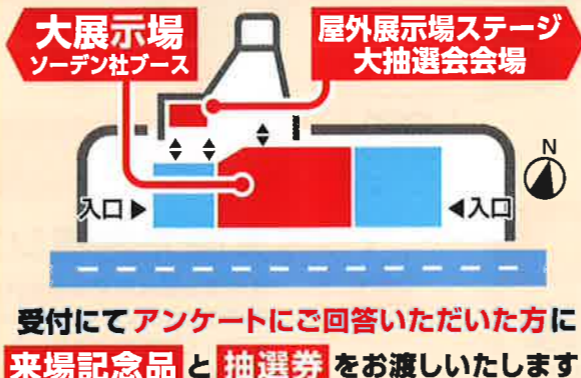

コンベックス岡山 会場