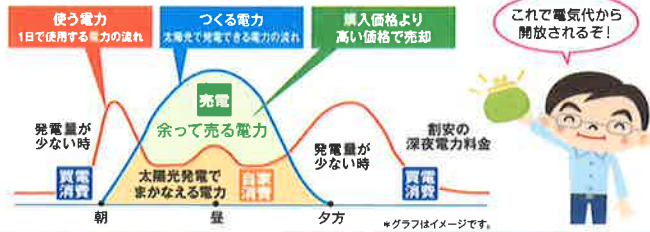

電気を つくる 電気を ためる 電気を 賢く使う

めざそう! 電気代0円生活

開催!

ecoエコ快適フェア

快適&安心な暮らしを実現できるスマートホーム

シャープの 太陽光発電システムなら
高効率化技術で発電量がアップ。同じ屋根でも発電量が違います。

電気を つくる

太陽光発電システム

省エネはあたりまえ!
決め手は 電気を つくる ためる

エコキュート
大気中の熱エネルギーを取り込み、その熱でお湯を沸かします。

電気を ためる

蓄電池システム

電気を 賢く使う

HEMSコントローラ

LED照明

プラスクラスターエアコン

AQUOS 4Kテレビ

プラスクラスター冷蔵庫

シャープの クラウド蓄電池なら
割安な夜の電気をためて、割高な時間帯に使用! もしもの停電時も安心。

シャープの クラウドHEMSなら
毎日使う電気だから、賢くコントロールして上手に節電! 外出先から家電の操作もできる。

光熱費は生涯ローン!!いつまで払い続けますか?

太陽光発電 ご検討の お客様

太陽光発電 + 蓄電池 + HEMS セットがお得です!!

屋根で創った電気を自家消費。余った電気は電力会社に売電。電気代0円生活をめざそう!

これで電気代から開放されるぞ!

HEMSで管理すればさらに節電

もしもの停電は蓄電池にためた電気で安心!

蓄電池を活用すれば
もしもの停電時にも安心!

下の機器が3日以上使用可能

子供たちもこれで安心だわ!

4.2kWhなら さらに8.4kWhなら

太陽光発電 設置済みの お客様

まだまだ続くソーラー生活!バージョンアップしませんか?

蓄電池 + HEMS で固定価格買取が終了しても、これで安心!!

蓄電池システム導入で 売電から自宅を使う、蓄電池ライフをスタート! 電気代を節約するだけでなく環境にもやさしく!!

太陽光発電を取り替えて 最新太陽光発電システムにまるごと取り替え! まるごとリフレッシュ! 同じ屋根でもなんと発電量は約1.5倍!!