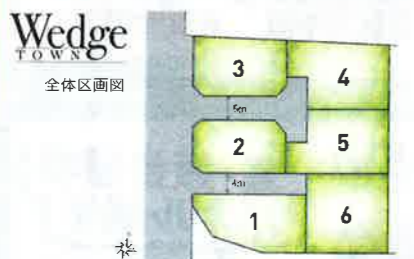

南区 箕島 ウェッジタウン箕島 建築条件付宅地

【ウェッジタウン箕島】分譲地概要■所在地 岡山市南区箕島交通 砂橋十字路(岡南)徒歩4分■地目 宅地■都市計画 市街化調整区域■用途地域 指定無し■建ぺい率 80%■容積率 200%■道路幅員 6.0m■私道負担 無し■引渡し/相築引取形態 売主■学校 箕島小学校、城屋中学校■備考/建築条件付区画 要:個人開発および開発費用が必要となります。※掲載の全体区画図は、設計段階の図面を基に描き起こしたもので、官公庁の指導、施工上の都合により多少変更となる場合がございます。一部イメージを含みます。■広告制作日/平成29年4月 ■広告有効期限/平成29年6月末日