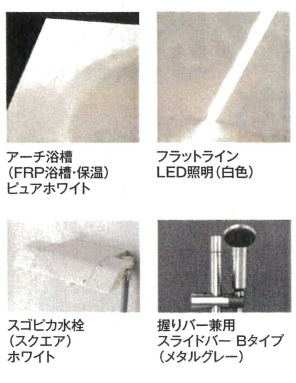

特選パナソニックセットプラン

掲載の価格はすべて商品のみ価格です。工事費別途必要です。 広告有効期間 2022年8月31日(水)まで

SIMPLE STYLEでミニマムな暮らしを

限定3セット

Oflora

パナソニック システムバス&洗面ドレッシングパック
定価合計

1,269,290円(税込)

459,800円