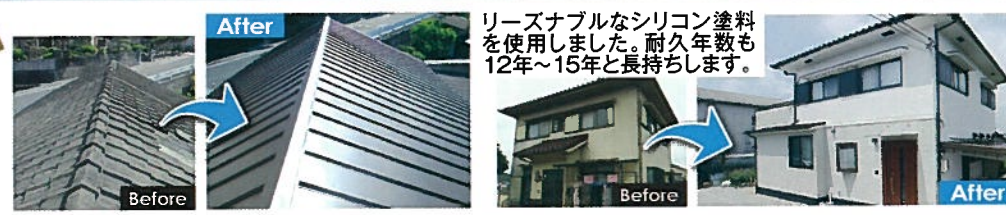

施工ポイント

安価で耐久性に優れ、地震に強い素材、ガルバリウムを使用しました。スタイリッシュなデザイン性、スピーディーな施工を実現しました。

リーズナブルなシリコン塗料を使用しました。耐久年数も12年~15年と長持ちします。

無料見積もり実施中 見積もりを依頼してくださった方に1,000円分のクオカードを進呈いたします!

リフォームローン
分割払いも可能です!

住まいのリフォームは、タイミングが大切。ローンを上手に活用したムリのない施工をおすすめしています。